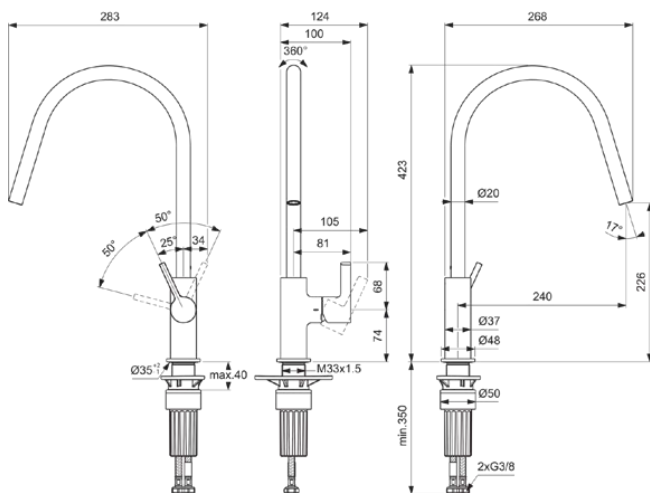

GUSTO

BD408AA

GUSTO | Küchenarmatur 105x287x422 mm, 238 mm vertikaler Abstand bis Mitte Auslauf in chrom, 9 l/min (3 bar) | EasyFix+, Verdeckter Strahlregler, FirmaFlow, SmartShine Oberfläche

Bild & Zeichnung

Allgemeine Informationen

Produktkategorie:	Küchenarmaturen
Produktart:	Küchenarmatur
Marke:	Ideal Standard
Kollektion:	GUSTO
Designer:	Palomba Serafini Associati
Farbe:	AA - Chrom
Oberflächenveredelung:	glänzend
Höhe (mm):	422
Breite (mm):	105
Ausladung (mm):	287
Befestigungsart:	EasyFix+
Nettogewicht (kg):	1.62
EAN Code:	3800861108573

Features

	EasyFix+		Verdeckter Strahlregler
	FirmaFlow		SmartShine Oberfläche

Downloads

- [Installation Guide](#)
- [Spare Parts List](#)

Produktstandards & Zertifikate

Normen:	EN 248 | DIN 4109 | EN 817
Name des KIWA-Zertifikates:	K99067
Name des ACS-Zertifikates:	21 ACC LY 068_223

Produktspezifikationen

Anzahl der Rosette(n):	1
Anzahl der Griffe:	1
BlueStart Technologie:	Nein
Farbcode:	AA
Farbbeschreibung:	chrom
Cool Body Technologie:	Nein
Easy-Fix Technologie:	Ja
FirmaFlow Kartusche:	Ja
Griffposition:	Seitlich
Niederdruckmodell:	Nein
Material:	Metall
Materialspezifikation:	Messing
Maximaler Durchfluss bei 3 bar (l/min):	9