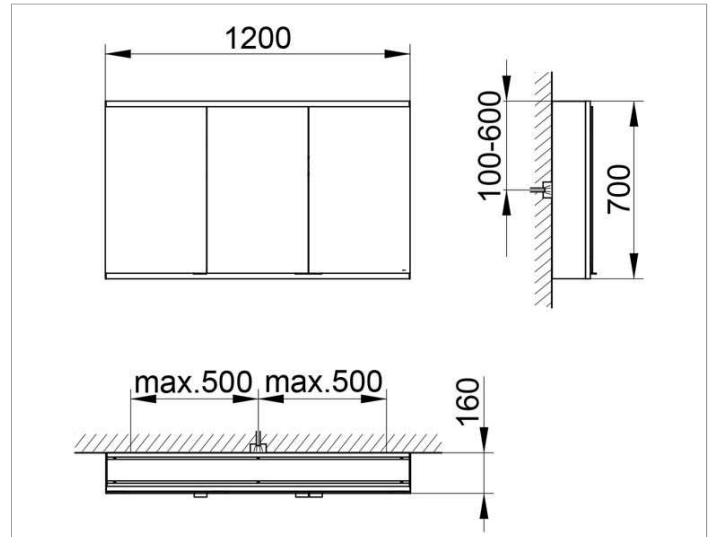

Royal Modular 2.0
800321120100000 Spiegelschrank

PRODUKT

ZEICHNUNG

EEK: A++, A+, A ,

OBERFLÄCHE

silber-eloxiert

ABMESSUNG

1200 x 700 x 160 mm