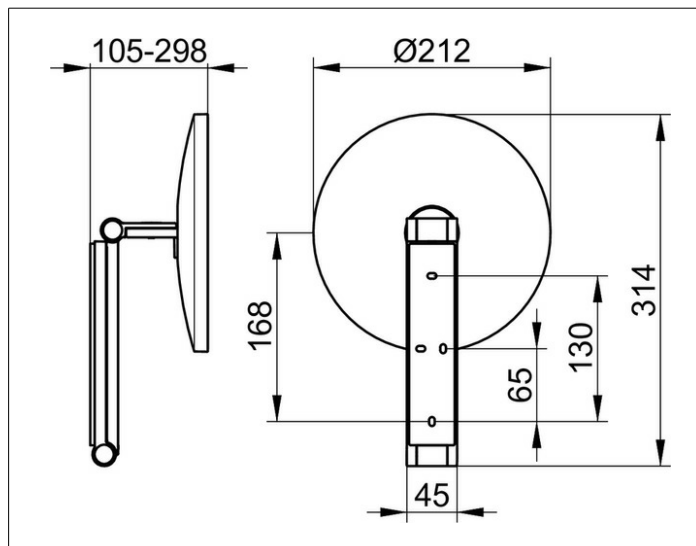

**Kosmetikspiegel**

17612130000 Kosmetikspiegel

**PRODUKT**

**ZEICHNUNG**

**PRODUKTBESCHREIBUNG**

unbeleuchtet,  
an dreidimensional verstellbarem Schwenkarm,  
Spiegel einseitig, Vergrößerungsfaktor x 5

**OBERFLÄCHE**

Schwarzchrom gebürstet

**AUSSCHREIBUNGSTEXT**

KEUCO iLook\_move Kosmetikspiegel, 17612130000  
Kosmetikspiegel, rund, mit hochwertiger PVD-Beschichtung  
Schwarzchrom gebürstet, unbeleuchtet,  
an Schwenkarm aus einem stabilen,  
rechteckigen Metallprofil mit verdeckten  
Hochleistungsscharnieren,  
flächige Wandmontage mit 4 Befestigungspunkten,  
zur optimalen Lastverteilung  
dreidimensional verstellbar, Spiegel einseitig konkav,  
Vergrößerungsfaktor x 5,  
Höhe der Wandbefestigung 180 mm, Breite ca. 45 mm,  
maximale Höhe ca. 500 mm, Außendurchmesser 212 mm,  
maximale Ausladung ca. 300 mm,  
der Kosmetikspiegel wird verdeckt angebracht,  
Lieferung inkl. korrosionsfreiem Befestigungsmaterial