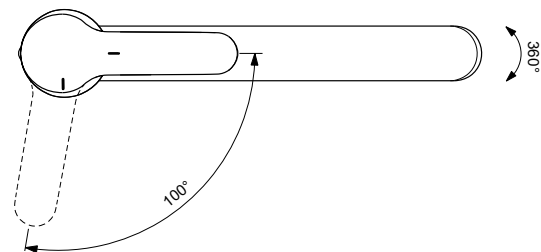

Ideal Standard

Armaturen

Ceraflex

Artikel-Nr.: BC132AA

### Mehr Produktdetails:

Type:	Küchenarmatur
Montage:	Standmontage
Funktionsweise:	Einhebel
Zulassungen:	DIN EN 817, DIN EN 200, DIN 4109 Gruppe 1
Betriebsdruck (bar):	3
Durchfluß (L):	9
Hahnlöcher:	1
Gewicht (kg):	1,65
Material:	Messing
Höhe (mm):	205
Breite (mm):	48
Tiefe/Ausladung (mm):	267