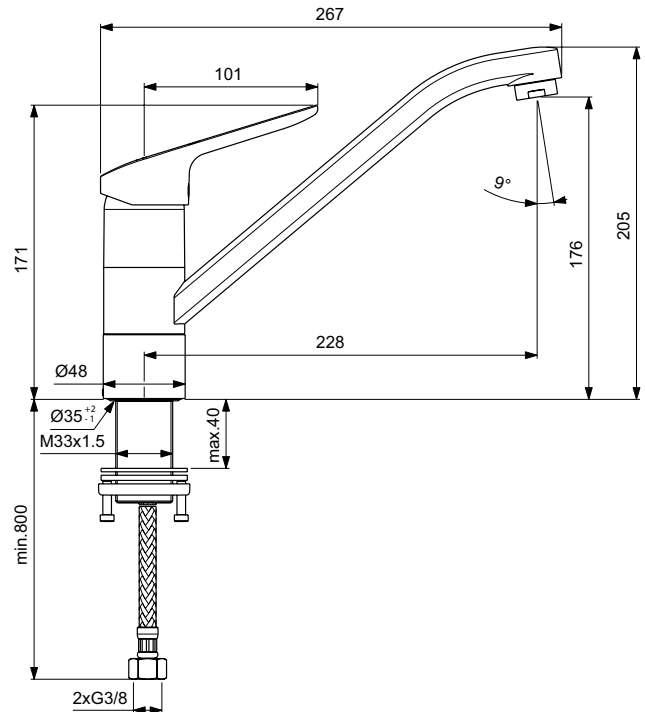

Ideal Standard

Armaturen

Ceraflex

Artikel-Nr.: BC132AA

### Mehr Produktdetails:

Type:	Küchenarmatur
Montage:	Standmontage
Funktionsweise:	Einhebel
Zulassungen:	DIN EN 817, DIN EN 200, DIN 4109 Gruppe 1
Betriebsdruck (bar):	3
Durchfluß (L):	9
Hahnlöcher:	1
Gewicht (kg):	1,65
Material:	Messing
Höhe (mm):	205
Breite (mm):	48
Tiefe/Ausladung (mm):	267