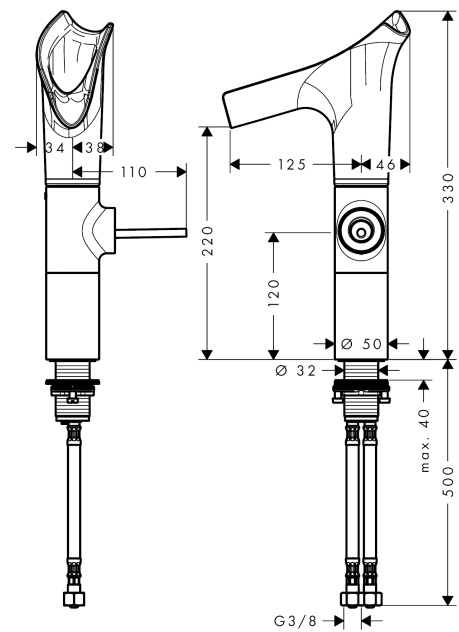

AXOR Starck V

Einhebel-Waschtischmischer 220 mit Glasauslauf für Aufsatzwaschtische mit Ablaufgarnitur

Oberfläche: **Polished Gold Optic** Artikelnummer: **12114990**

Merkmale

- besteht aus: Einhebel-Waschtischmischer, Ablaufgarnitur
- ComfortZone 220
- Ausladung: 125 mm
- Auslaufhöhe: 220 mm
- Griffvariante: Pingriff
- Schwenkbereich einstellbar in 3 Stufen auf 95°, 120° oder 360°
- Strahlart: Laminarstrahl
- Auslauf einfach über EasyClick Verbindung abnehmbar mit Selbstschluss-Funktion
- Auslauf ist spülmaschinengeeignet
- Material Auslauf: Kristallglas
- maximale Durchflussmenge bei 3 bar: 4 l/min
- Keramikmischsystem
- unverschleißbare Ablaufgarnitur
- Anschlussart: G 3/8 Anschlussschläuche
- Anschlussgröße: DN15
- Griff rechts oder links positionierbar
- Nicht empfohlen für den öffentlichen und halb-öffentlichen Bereich
- EU-Taxonomie: max. 6 l/min - wesentlicher Beitrag (SC) möglich

Technologie

AXOR Starck V
Einhebel-Waschtischmischer 220 mit Glasauslauf für Aufsatzwaschtische mit Ablaufgarnitur
 Oberfläche: **Polished Gold Optic** Artikelnummer: **12114990**

Produktabbildung

Maßzeichnung

Durchflussdiagramm