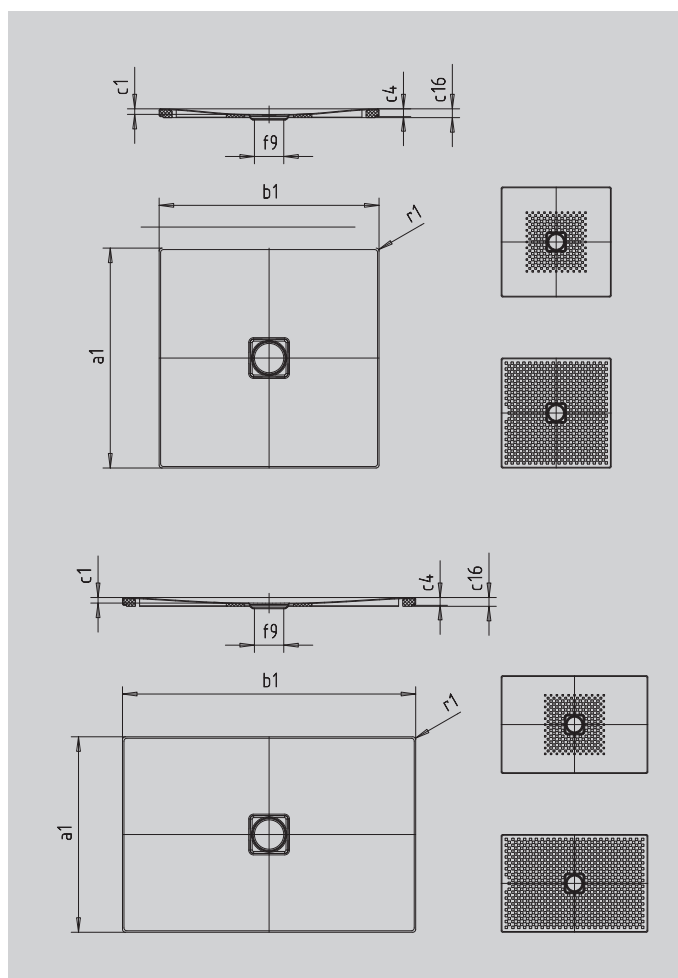

CONOFLAT MIT WANNENTRÄGER EXTRAFLACH

- klares, puristisches Design
- höchster Standkomfort durch flachen, emaillierten Ablaufdeckel, der bündig in die Duschrfläche eingelassen ist
- aus KALDEWEI Stahl-Emaile
- die ideale Ergänzung zur CONODUO-Badewanne und dem CONO Waschtisch
- designed by Sottsass Associati

Abbildung ähnlich

SECURE⁺

Modell		793
Äußere Länge	a_1	1000 mm
Äußere Breite	b_1	1300 mm
Tiefe Innen	c_1	23 mm
Randhöhe	c_4	32 mm
Höhe mit Wannenträger extraflach	c_{16}	37 mm
Durchmesser Ablaufloch	f_9	Ø 120 mm
Äußerer Radius	r_1	12 mm
Nettogewicht		33 kg
Antislip		588 x 588 mm
Vollantislip		932 x 1220 mm
SECURE PLUS		Vollflächig