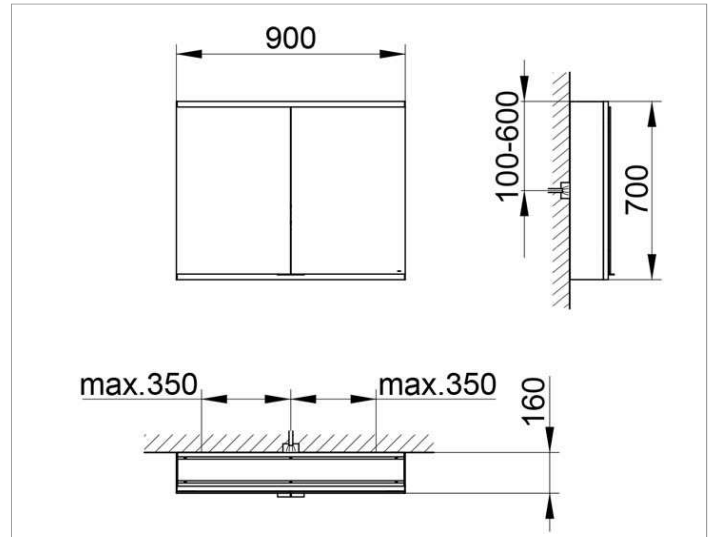

Royal Modular 2.0
800221090100000 Spiegelschrank

PRODUKT

ZEICHNUNG

EEK: A++, A+, A ,

OBERFLÄCHE

silber-eloxiert

ABMESSUNG

900 x 700 x 160 mm