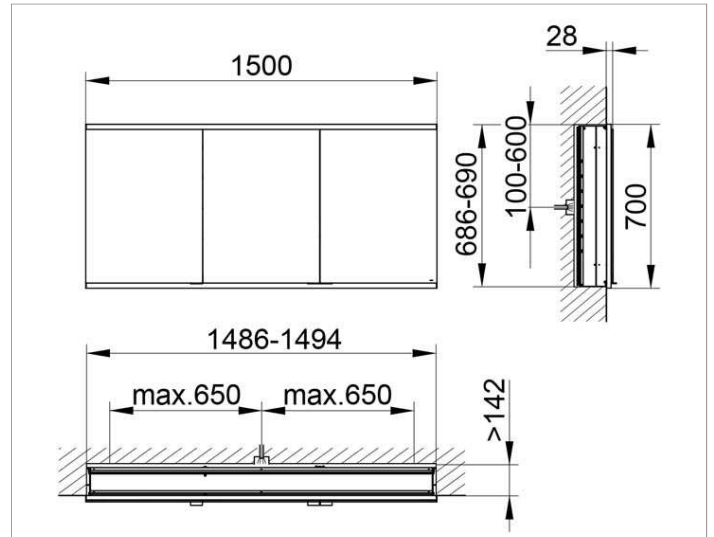

Royal Modular 2.0
800300150100000 Spiegelschrank

PRODUKT

ZEICHNUNG

OBERFLÄCHE

silber-eloxiert

ABMESSUNG

1500 x 700 x 160 mm