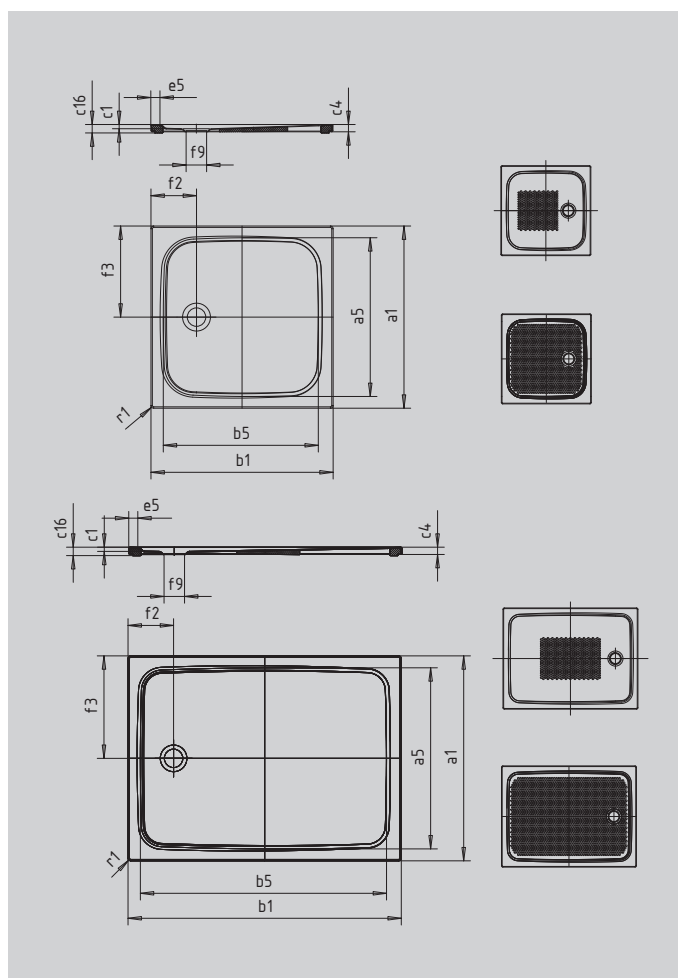

# CAYONOPLAN MIT WANNENTRÄGER EXTRAFLACH

- bodenebene Dusche
- klassisches Design mit umlaufender Prägung
- Perfect Match zur CAYONO Modellfamilie
- großzügige Standfläche durch seitlichen Ablauf
- aus KALDEWEI Stahl-Emaille

Abbildung ähnlich

SECURE<sup>+</sup>

Modell		2270
Äußere Länge	$a_1$	750 mm
Innere Länge	$a_5$	640 mm
Äußere Breite	$b_1$	1500 mm
Innere Breite	$b_5$	1390 mm
Tiefe Innen	$c_1$	25 mm
Randhöhe	$c_4$	40 mm
Höhe mit Wannenträger extraflach	$c_{16}$	45 mm
Randbreite	$e_5$	50 mm
Durchmesser Ablaufloch	$f_9$	Ø 90 mm
Abstand Wannrand bis Mitte Ablaufloch	$f_2, f_3$	200; 375 mm
Äußerer Radius	$r_1$	12 mm
Nettogewicht		29 kg
Antislip		395 x 855 mm
Vollantislip		575 x 1335 mm
SECURE PLUS		Vollflächig