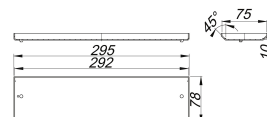

Abdeckung CeraWall Connect, Edelstahl matt

Artikelnummer: 527578

GTIN: 4001636527578

Rabattgruppe: 11

Beschreibung:

Abdeckung CeraWall Connect, Edelstahl matt

Ersatzteil zu Duschrinnen CeraWall Connect, zum Befliesen mit individuellen Bodenbelägen.