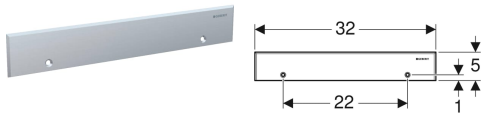

**Geberit Fertigbauset für Wandablauf, Abdeckung aus Edelstahl, verschraubbar**

---

Beispielbild

**Verwendungszwecke**

- Für Geberit Wandabläufe

**Eigenschaften**

- Für Reinigung herausnehmbar
- Verschraubbar

**Lieferumfang**

- Abdeckung
- Kammeinsatz
- Innensechskantschlüssel
- Befestigungsmaterial

Art.-Nr.	Farbe / Oberfläche	VE1	VE2
154.337.FW.1	Edelstahl gebürstet	1 St.	10 St.