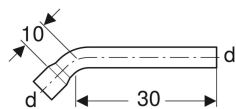

**Geberit Spülbogenverlängerung 45°, 30 x 10 cm, mit Steckmuffe**

Beispielbild

**Verwendungszwecke**

- Zum Verlängern von Spülbögen tief- und halbhochhängender AP-Spülkästen

**Technische Daten**

Werkstoff

| PVC

**Lieferumfang**

- Rohrband

- Klebstoff

Art.-Nr.	Farbe / Oberfläche	d, ø	arc	VE1	VE2	VE3
118.020.11.1	weiß-alpin	44 mm	45 °	1 St.	10 St.	50 St.

- Diesem Produkt liegt der Tangit PVC-U Spezialklebstoff bei. Dieses Verbrauchsmaterial enthält klassifizierte Gefahrstoffe. Hinweise und Maßnahmen zum sicheren Umgang mit Gefahrstoffen sind im Anhang oder unter [www.geberit.com](http://www.geberit.com) aufgeführt.