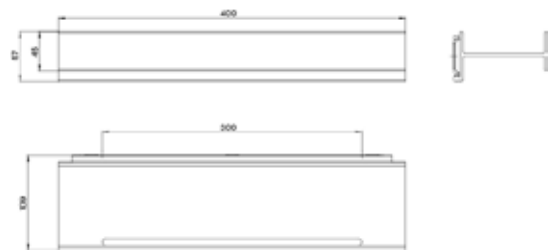

## PRODUKTINFORMATION

Duschreling, 400 mm, 1 Ablaufrinne schwarz-matt

Art.-Nr.8545 134 01