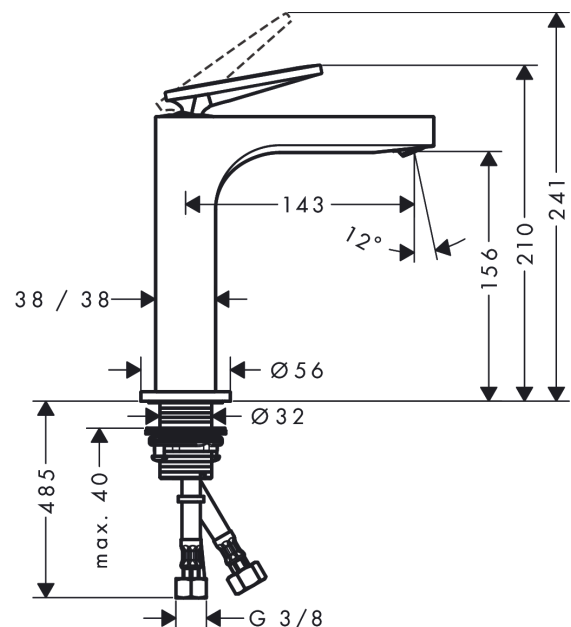

AXOR Citterio

Einhebel-Waschtischmischer 160 mit Hebelgriff und Ablaufgarnitur - Rautenschliff

Oberfläche: **Polished Black Chrome** Artikelnummer: **39081330**

Merkmale

- besteht aus: Einhebel-Waschtischmischer, Ablaufgarnitur
- ComfortZone 160
- Ausladung: 143 mm
- Auslaufhöhe: 156 mm
- Griffvariante: Hebelgriff
- Strahlart: Laminarstrahl
- schwenkbarer Strahlformer
- maximale Durchflussmenge bei 3 bar: 5 l/min
- Keramikmischsystem
- für Durchlauferhitzer geeignet
- unverschleißbare Ablaufgarnitur
- Anschlussart: G $\frac{3}{8}$ Anschlusschläuche
- Anschlussgröße: DN15
- EU-Taxonomie: max. 6 l/min - wesentlicher Beitrag (SC) möglich
- DVGW_NW-6506DM0556
- PA-IX 17509/IO

Technologie

Designpreise

Zertifikate / Nachhaltigkeit

Produktabbildung

Maßzeichnung

AXOR Citterio
Einhebel-Waschtischmischer 160 mit Hebelgriff und Ablaufgarnitur - Rautenschliff
 Oberfläche: **Polished Black Chrome** Artikelnummer: **39081330**

Durchflussdiagramm