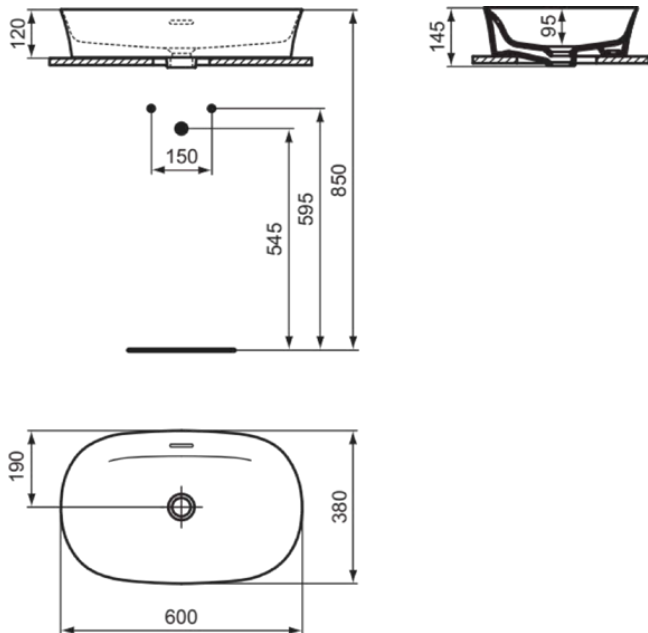

IPALYSS

E1397V2

IPALYSS | Schale 600x380x145 mm in schwarz glänzend, ohne Hahnloch, mit Überlauf | Diamatec

Bild & Zeichnung

Allgemeine Informationen

Produktart	Schale
Marke	Ideal Standard
Kollektion	IPALYSS
Designer	Studio Levien
Farbcode	V2
Farbbeschreibung	Schwarz Glänzend
Oberflächenveredelung	glänzend
Maximale Höhe (mm)	145
Maximale Breite (mm)	600
Ausladung (mm)	380
EAN Code	5017830542537
Nettogewicht (kg)	9.50

Funktionen

Downloads

- [BIM-UK](#)
- [Montageanleitung](#)

Produktstandards & Zertifikate

Normen	EN 14688
Declaration of Performance classification (DoP)	CL25

Produktspezifikationen

Ablagefläche	Ohne
Form des Überlaufs	Geschlitzt
Barrierefreies Produkt	Nein
Anzahl von Waschbecken	1
Mit Rückwand	Nein
Mit Überlauf	Ja
Sichtbarer Überlauf	Ja
Anzahl von Hahnlöchern je Waschbecken	0
Geschliffene Unterseite	Ja
Mit Verschlussstopfen	Nein
Mit Siphon	Nein
Material	Oberteil mit keramischen Dichtscheiben
Materialspezifikation	Diamatec
PVD Technologie	Nein
Diamatec Technologie	Ja
IdealPlus Technologie	Nein