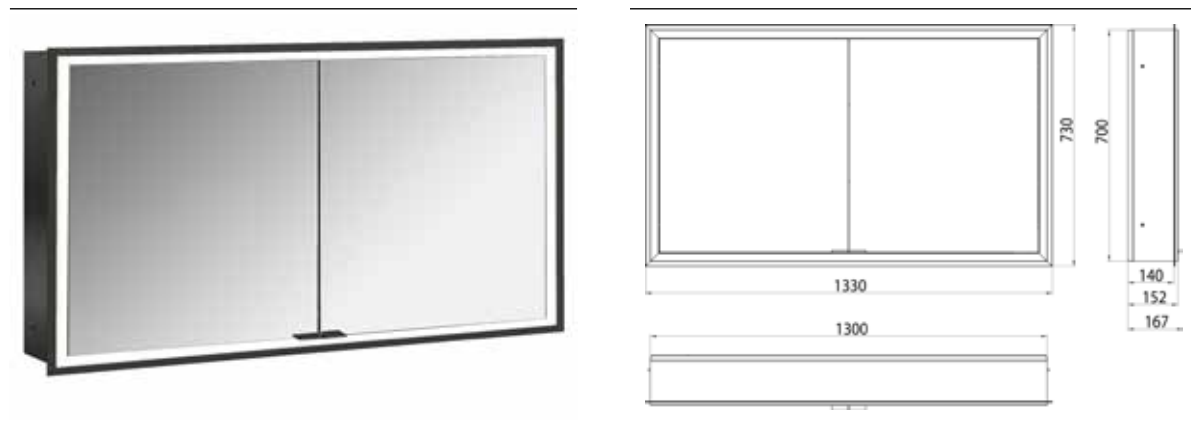

PRODUKTINFORMATION

Lichtspiegelschrank prime, 1.300 mm, 2 Türen, Unterputzmodell, IP 20 schwarz/spiegel

Art.-Nr.9497 133 95

mit Lichtpaket, mit verspiegelter Glasrückwand, 2 stufenlos einstellbare Ablagen, 2 Türen, 2 Steckdosen und 2 Lichttaster (Helligkeit und Lichtfarbe - kalt/warm - stufenlos dimmbar), Höhe: 730 mm, LED-Beleuchtung rundum