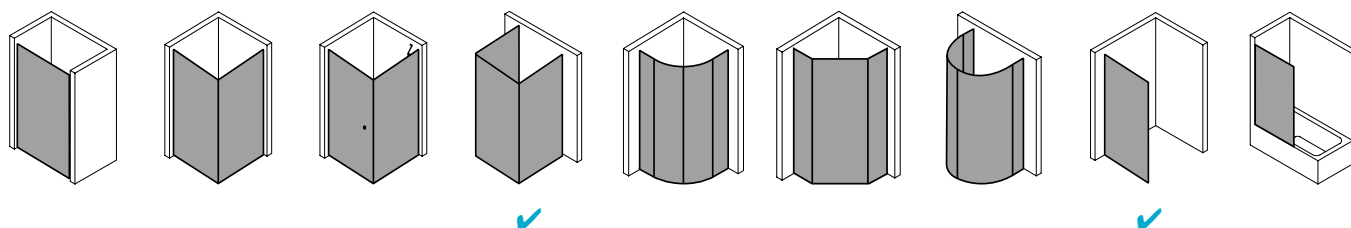

Technische Daten

Höhe	2000 mm
Breite	830 mm
Tiefe	31 mm
Oberfläche	Silber Mattglanz
Glas	ESG SR Opaco
Beschichtung	CLEAN
Wanneneinbaumaß	mm
Wanneneinbaumaß (SW)	810-840 mm
Glasaußenkante	785-815 mm
Gesamtbreite	794-824 mm
Anschlag	rechts

Einbausituation