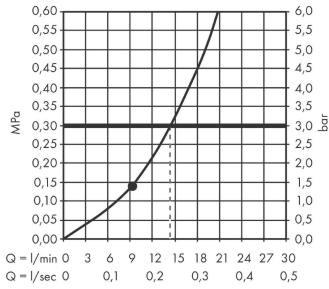

#### Produktabbildung

#### Maßzeichnung

**Rainfinity**

**Schulterbrause 500 1jet mit Duschablage**

Oberfläche: **Brushed Bronze** Artikelnummer: **26243140**

**Durchflussdiagramm**

Die Verbrauchswerte wurden praxisnah mit den dazugehörigen Armaturen (Thermostat/Mischer/Unterputzventil) gemessen.