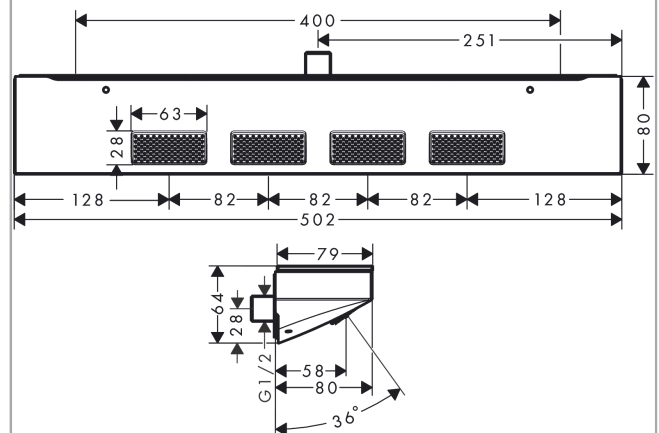

Rainfinity

Schulterbrause 500 1jet mit Duschablage

Oberfläche: **Brushed Bronze** Artikelnummer: **26243140**

Beschreibung

Merkmale

- Brausekopfgröße: 502 x 80 mm
- Strahlart: PowderRain
- Strahlfläche: 309 x 28 mm
- Einsatzbereich: nutzbar als Kopf-, Nacken- oder Seitenbrause
- maximale Durchflussmenge bei 3 bar: 14,5 l/min
- Durchflussmenge PowderRain (bei 3 bar): 14,5 l/min
- Mindestfließdruck: 1,1 bar
- Anschlussgewinde: G 1/2
- Anschlussgröße: DN15
- Material: Metall
- Ablage aus Sicherheitsglas
- Oberfläche Ablage: graphit
- DVGW NW-6517DL0549
- P-IX 29683/IIS

Technologie

Designpreise

reddot award 2019
best of the best

GOLD
AWARD
2019

GERMAN
DESIGN
AWARD
WINNER
2020

Zertifikate / Nachhaltigkeit

Produktabbildung

Maßzeichnung