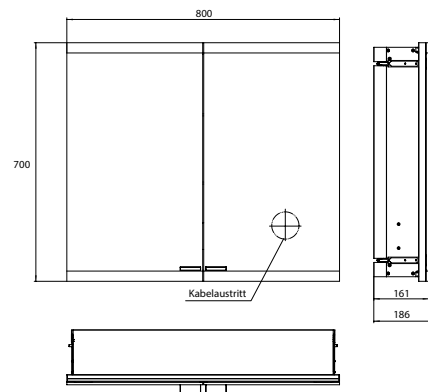

PRODUKTINFORMATION

Lichtspiegelschrank evo, 800 mm, 2 Türen, Unterputzmodell, IP 20 aluminium, mit emco light system, ohne Spiegelheizung

Art.-Nr.9397 080 14

Mit emco light system: Bedienung der Funktionen Ein/Aus, Lichtstärke, Lichtfarbe (2.700 bis 6.500 K) und Szenenauswahl (Cosmetic, Energizing, Relaxing) über App, Controller oder direkt am Touch-Bedienfeld. Vernetzung verschiedener Lichtquellen über Bluetooth. Detailinformationen zum emco light system unter www.emco-bath.com. Ohne emco light system: stufenlose Lichtsteuerung An/Aus, Helligkeit und Lichtfarbe (2.700 bis 6.500 K) über drei integrierte Touchbedienfelder, Waagerechte LED-Beleuchtung, verspiegelte Rückwand, 2 stufenlos einstellbare Glasablagen, 2 Steckdosen, Höhe: 700 mm