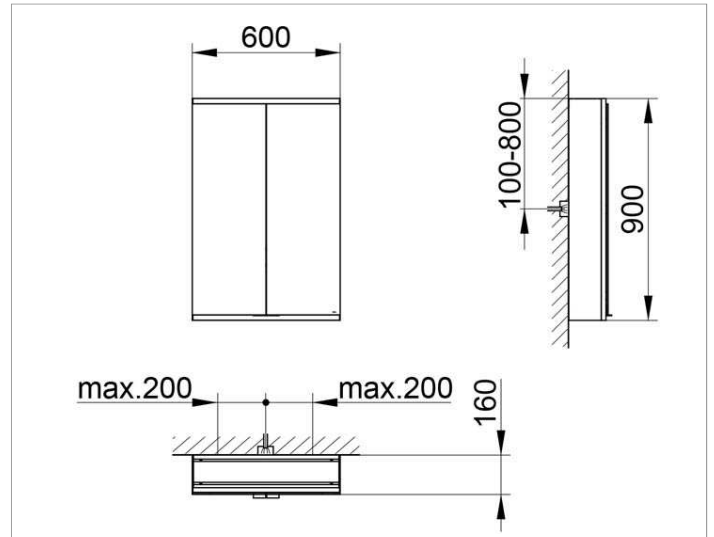

Royal Modular 2.0  
800221061100300 Spiegelschrank

**PRODUKT**

**ZEICHNUNG**

EEK: A++, A+, A ,

**OBERFLÄCHE**

silber-eloxiert

**ABMESSUNG**

600 x 900 x 160 mm