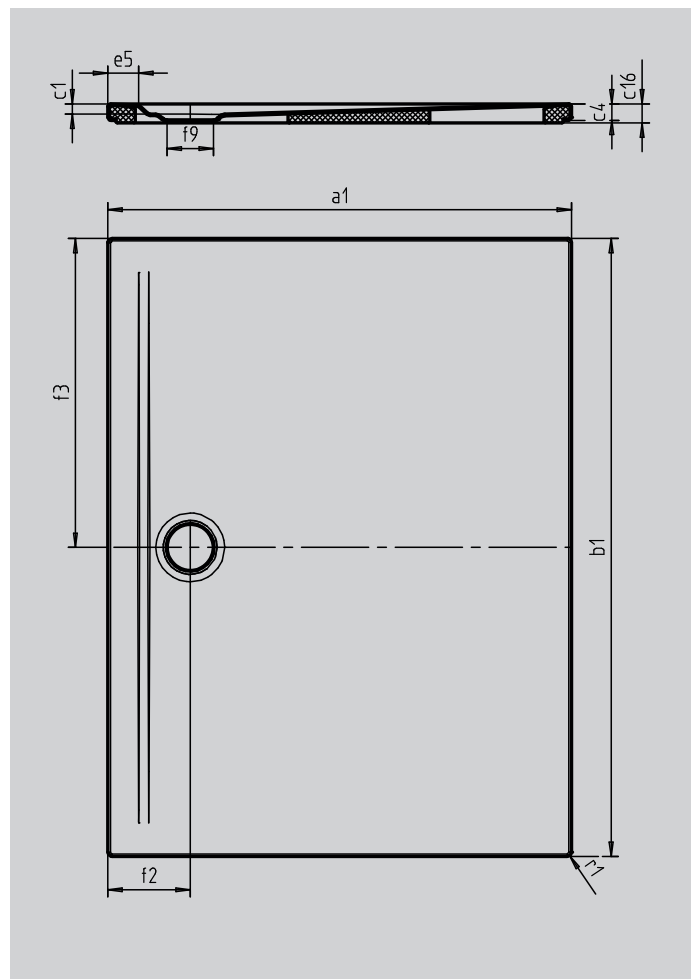

# SUPERPLAN ZERO

- von drei Seiten schwellenlos begehbar
- besonders wandnaher Ablauf und gleichmäßiges Gefälle für eine durchgehend ebene Standfläche
- großzügige Gestaltung, nahtlose Übergänge für kleine und große Bäder
- klare Kanten und spitze Eckradien für minimale Fugen und eine einheitliche Optik
- geringe Aufbauhöhe für leichten, bodenebenen Einbau – auch bei Großformaten

Abbildung ähnlich

SECURE<sup>+</sup>

Modell		1542-5
Äußere Länge	$a_1$	900 mm
Äußere Breite	$b_1$	1100 mm
Tiefe Innen	$c_1$	20 mm
Randhöhe	$c_4$	32 mm
Höhe mit Wannenträger extraflach	$c_{16}$	37 mm
Randbreite	$e_5$	60 mm
Durchmesser Ablaufloch	$f_9$	Ø 90 mm
Äußerer Radius	$r_1$	8 mm
Nettogewicht		25 kg
SECURE PLUS		Vollflächig