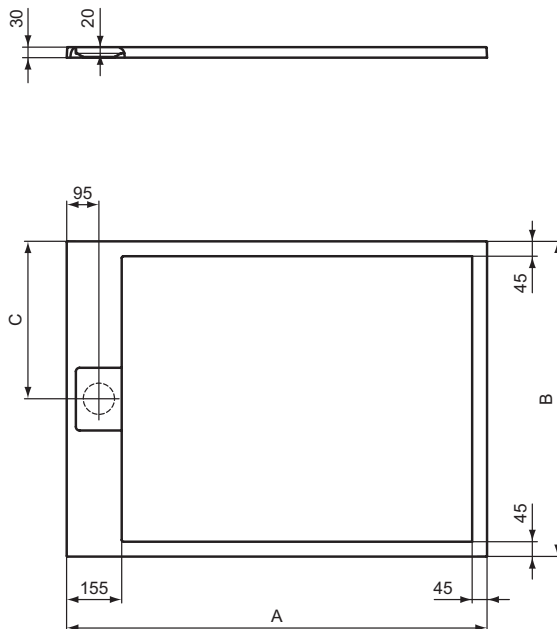

Ultra Flat S Ideal Standard

Artikel-Nr.: T5223FV

Rechteck-Brausewanne 1000x800mm, bodeneben

Ultra Flat S Ideal Standard i.life Rechteck-Brausewanne
1000x800mm, bodeneben

Farbe: FV - Schiefer

Technologie: Ideal Solid

Eigenschaften: .

Mehr Produktdetails:

Zulassungen: DIN EN 14527; DIN EN 251; DIN
EN 51097 Klasse C

Gewicht (kg): 27,80

Material: Ideal Solid

Designer: Palomba Serafini Associati

Höhe (mm): 30

Breite (mm): 800

Länge (mm): 1000

Form: Rechteckig

	A	B	C
T5220	1200	800	400
T5221	1200	900	450
T5223	1000	800	400
T5228	1200	1000	500
T5231	1000	900	450
T5233	1200	700	350
T5237	900	700	350
T5240	1000	700	350