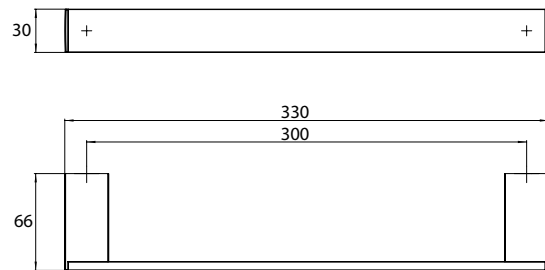

PRODUKTINFORMATION

Wannengriff chrom

Art.-Nr.1870 001 30

310 mm