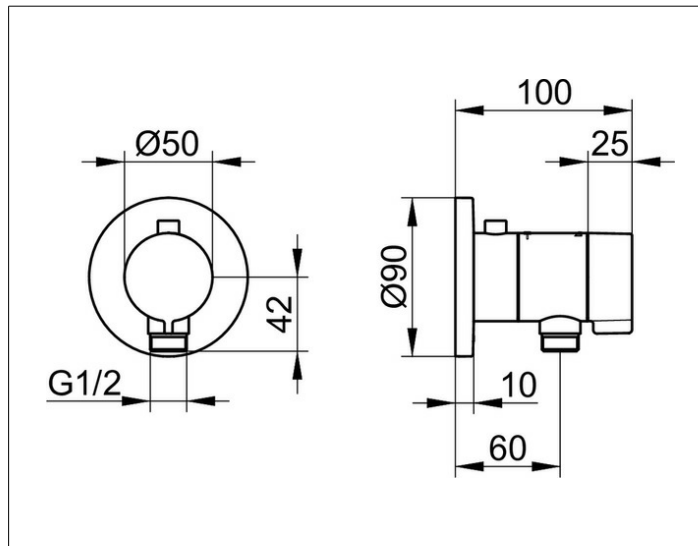

**IXMO**

**59554370001 Thermostatarmatur mit Schlauchanschluss UP DN 15**

**PRODUKT**

**ZEICHNUNG**

**PRODUKTBESCHREIBUNG**

Sicherheitssperre bei 38°,  
Schlauchanschluss eigensicher gegen Rückfließen  
nach DIN EN 1717  
Fertigset bestehend aus:  
Griff, Gehäuse und Rosette (rund),  
passend für UP-Funktionseinheit (59554 000170)  
geräuschgeprüft

**OBERFLÄCHE**

schwarz matt

**AUSSCHREIBUNGSTEXT**

KEUCO IXMO\_solo Thermostatarmatur mit Schlauchanschluss UP DN 15  
59554370001  
Sicherheitssperre bei 38°,  
Armatur eigensicher gegen Rückfließen nach DIN EN 1717  
Fertigset bestehend aus:  
Griff, Gehäuse und Rosette (rund),  
Oberfläche Schwarz-Matt  
passend für UP-Funktionseinheit (59554 000170)