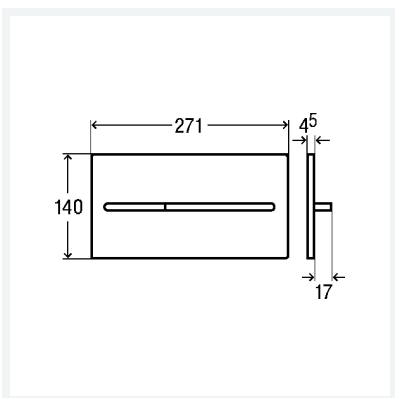

Betätigungsplatte Visign for More 104

- für UP-Spülkasten 2H, UP-Spülkasten 2L, UP-Spülkasten 2C
- manuelle Spülauslösung von vorn oder oben, 2-Mengen-Spültechnik

Ausstattung

Bowdenzugeinheit, Befestigungsrahmen, Befestigungsmaterial

Modell 8354.1

Artikel 598 457

DESIGN **PLUS**

Eigenschaften

Abdeckplatte	Aluminium verchromt
Druckstück	Aluminium verchromt
Gewicht	1050 g
Volumen	12194,58 cm ³
Werkstoff	Metall