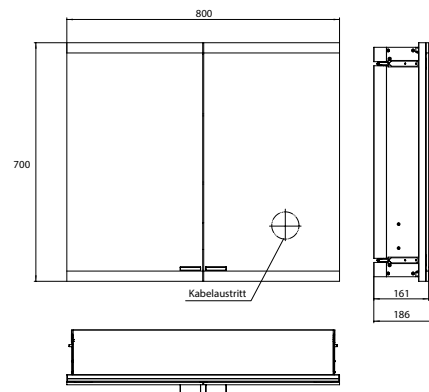

PRODUKTINFORMATION

Lichtspiegelschrank evo, 800 mm, 2 Türen, Unterputzmodell, IP 20 aluminium, mit light system, ohne Spiegelheizung

Art.-Nr.9397 080 14

Mit emco light system: Bedienung der Funktionen Ein/Aus, Lichtstärke, Lichtfarbe (2.700 bis 6.500 K) und Szenenauswahl (Cosmetic, Energizing, Relaxing) über App, Controller oder direkt am Touch-Bedienfeld. Vernetzung verschiedener Lichtquellen über Bluetooth. Detailinformationen zum emco light system unter www.emco-bath.com. Ohne emco light system: 2 Lichttaster (Helligkeit und Lichtfarbe - kalt/warm - stufenlos dimmbar), Waagerechte LED-Beleuchtung, verspiegelte Rückwand, 2 stufenlos einstellbare Glasablagen, 2 Steckdosen, Höhe: 700 mm