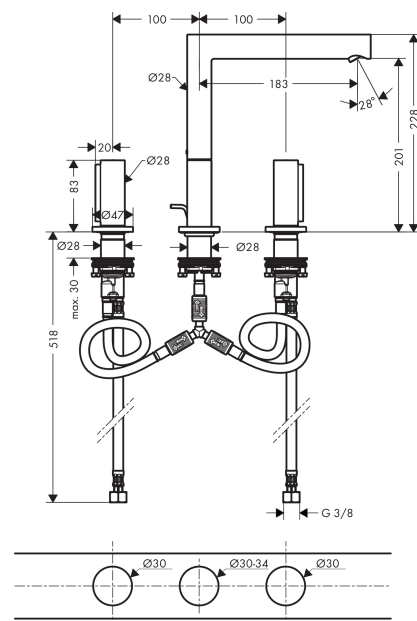

AXOR Uno

3-Loch Waschtischarmatur 200 mit Zerogriffen und Zugstangen-Ablaufgarnitur

Oberfläche: **Edelstahl Optic** Artikelnummer: **45133800**

Merkmale

- besteht aus: 3-Loch Waschtischarmatur, Ablaufgarnitur
- ComfortZone 200
- Ausladung: 183 mm
- Auslaufhöhe: 201 mm
- Griffvariante: Zylindergriff
- Schwenkbereich 110°
- Strahlart: Laminarstrahl
- maximale Durchflussmenge bei 3 bar: 5 l/min
- Keramikventile heiß/kalt 90°
- für Durchlauferhitzer geeignet
- Zugstangen-Ablaufgarnitur G 1¼
- Anschlussart: G ¾ Anschlusschläuche
- Anschlussgröße: DN15
- EU-Taxonomie: max. 6 l/min - wesentlicher Beitrag (SC) möglich
- DVGW DW6501CS0553
- P-IX 7292/IO

Technologie

Zertifikate / Nachhaltigkeit

Produktabbildung

Maßzeichnung

AXOR Uno
3-Loch Waschtischarmatur 200 mit Zergriffen und Zugstangen-Ablaufgarnitur
 Oberfläche: **Edelstahl Optic** Artikelnummer: **45133800**

Durchflussdiagramm