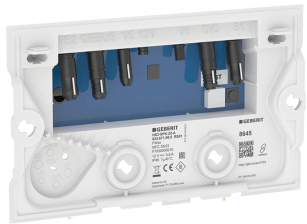

# Geberit Steuereinheit für HS50 Hygienespülung im UP-Spülkasten

## TECHNISCHE DATEN

Betriebsspannung

12 V DC

Schutzart

IP45

Art.-Nr.	VE1 St.
245.599.00.1	1