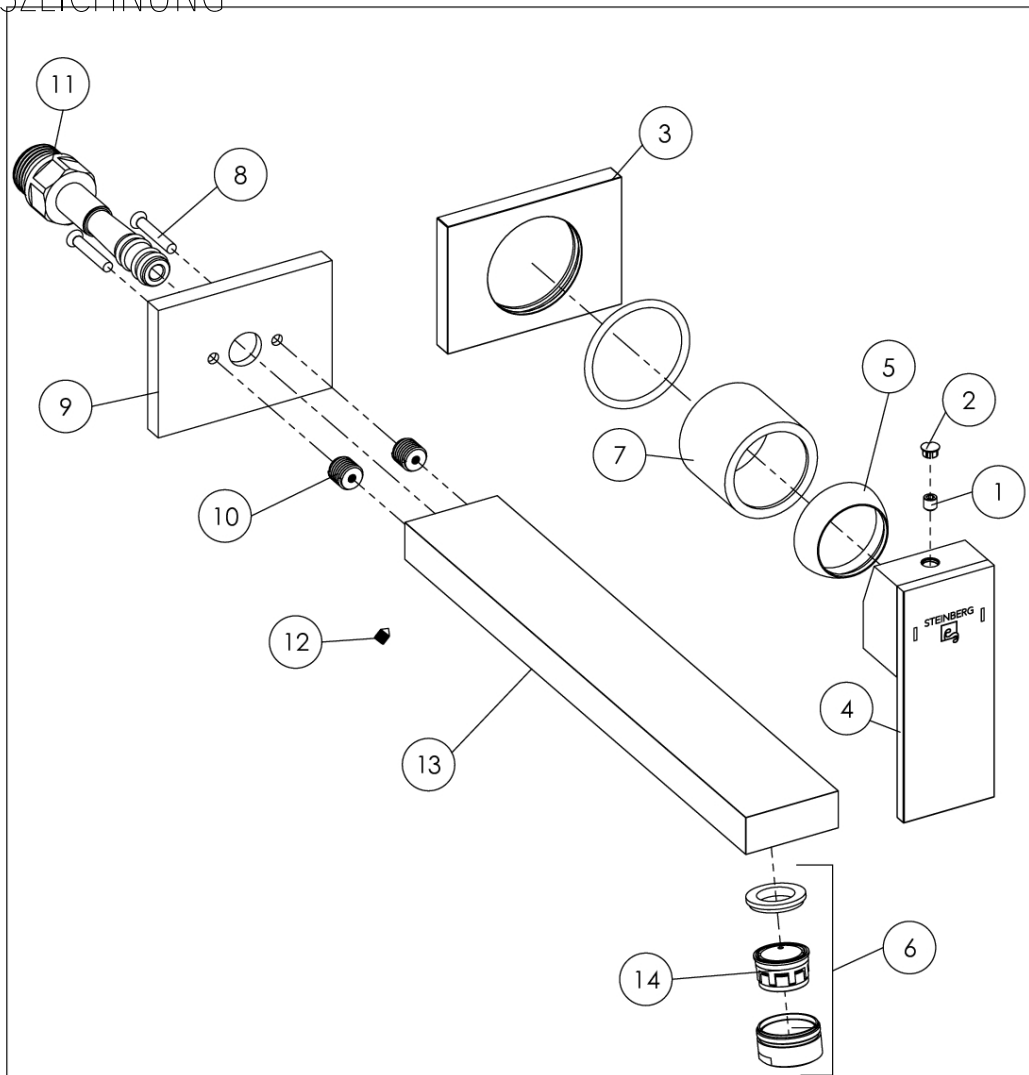

160 1824 3 Waschtisch-Wand-Einhebelmischer (Fertigmontageset)

Ausladung 250 mm, mit Keramikkartusche, (Einbaukörper 010 1800 3 separat bestellen), chrom

PRODUKTBILD

160 1824 3 Waschtisch-Wand-Einhebelmischer (Fertigmontageset)

Ausladung 250 mm, mit Keramikkartusche, (Einbaukörper 010 1800 3 separat bestellen), chrom

TECHNISCHE ZEICHNUNG

160 1824 3 Waschtisch-Wand-Einhebelmischer (Fertigmontageset)

Ausladung 250 mm, mit Keramikkartusche, (Einbaukörper 010 1800 3 separat bestellen), chrom

EXPLOSIONSZEICHNUNG

PartNo	DE	EN	
1	099 1105	Madenschraube M5	grub screw M5
2	099 4104	Käppchen für Hebel, Chrom	cap for handle, chrome
3	160 9869	Schub-Rosette 75x55 mm, Chrom	push-rose 75x55 mm, chrome
4	099 9909 M	Hebel Serie 135/160 für 35mm Kartusche, Chrom	single lever with logo and marks, chrome
5	099 8009	Kugelkappe, Chrom	cover cap for hexagonnut, chrome
6	099 9120	Perlator "Neoperl" mit verchromter Hülse und Dichtung	aerator "Neoperl" with chrome sleeve and seal
7	099 8004	Hülse, Chrom	sleeve, chrome
8		Senkknopf M4x25 für Auslaufrosette	screw M4x25 for rosette of spout
9	160 4002	Rosette 75x55 mm zum Auslauf, Chrom	rosette 75x55 mm for spout, chrome
10	160 4004	Gewindenippel zum Auslauf, Messing	connection thread of spout
11	099 9754 3	Auslaufstopfen mit Dichtungen	plug of spout with o-rings
12		Madenschraube zum Auslauf M4x6	scrub screw of spout M4x6
13	160 9717	Wandauslauf, Ausladung 250 mm mit Perlator, Chrom	wall spout, projection 250 mm with aerator, chrome
14	099 8224	Perlator "Neoperl" PVC-Teil grün	aerator "Neoperl" PVC part green