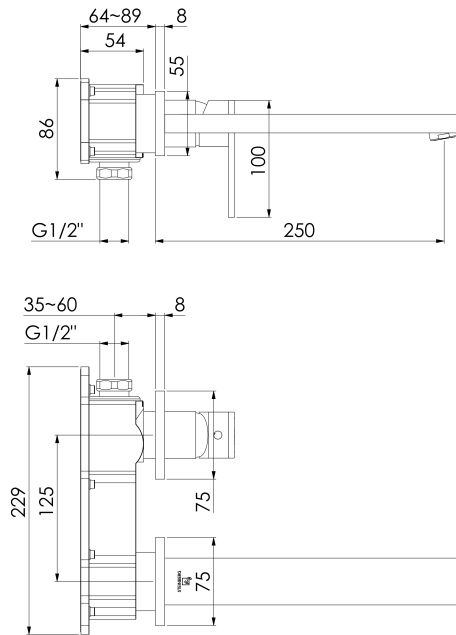

160 1824 3 Waschtisch-Wand-Einhebelmischer (Fertigmontageset)

Ausladung 250 mm, mit Keramikkartusche, (Einbaukörper 010 1800 3 separat bestellen), chrom

PRODUKTBILD

160 1824 3 Waschtisch-Wand-Einhebelmischer (Fertigmontageset)

Ausladung 250 mm, mit Keramikkartusche, (Einbaukörper 010 1800 3 separat bestellen), chrom

TECHNISCHE ZEICHNUNG

160 1824 3 Waschtisch-Wand-Einhebelmischer (Fertigmontageset)

Ausladung 250 mm, mit Keramikkartusche, (Einbaukörper 010 1800 3 separat bestellen), chrom

EXPLOSIONSZEICHNUNG

PartNo	DE	EN	
1	099 1105	Madenschraube M5	grub screw M5
2	099 4104	Käppchen für Hebel, Chrom	cap for handle, chrome
3	160 9869	Schub-Rosette 75x55 mm, Chrom	push-rose 75x55 mm, chrome
4	099 9909 M	Hebel Serie 135/160 für 35mm Kartusche, Chrom	single lever with logo and marks, chrome
5	099 8009	Kugelkappe, Chrom	cover cap for hexagonnut, chrome
6	099 9120	Perlator "Neoperl" mit verchromter Hülse und Dichtung	aerator "Neoperl" with chrome sleeve and seal
7	099 8004	Hülse, Chrom	sleeve, chrome
8		Senkknopf M4x25 für Auslaufrosette	screw M4x25 for rosette of spout
9	160 4002	Rosette 75x55 mm zum Auslauf, Chrom	rosette 75x55 mm for spout, chrome
10	160 4004	Gewindenippel zum Auslauf, Messing	connection thread of spout
11	099 9754 3	Auslaufstopfen mit Dichtungen	plug of spout with o-rings
12		Madenschraube zum Auslauf M4x6	scrub screw of spout M4x6
13	160 9717	Wandauslauf, Ausladung 250 mm mit Perlator, Chrom	wall spout, projection 250 mm with aerator, chrome
14	099 8224	Perlator "Neoperl" PVC-Teil grün	aerator "Neoperl" PVC part green