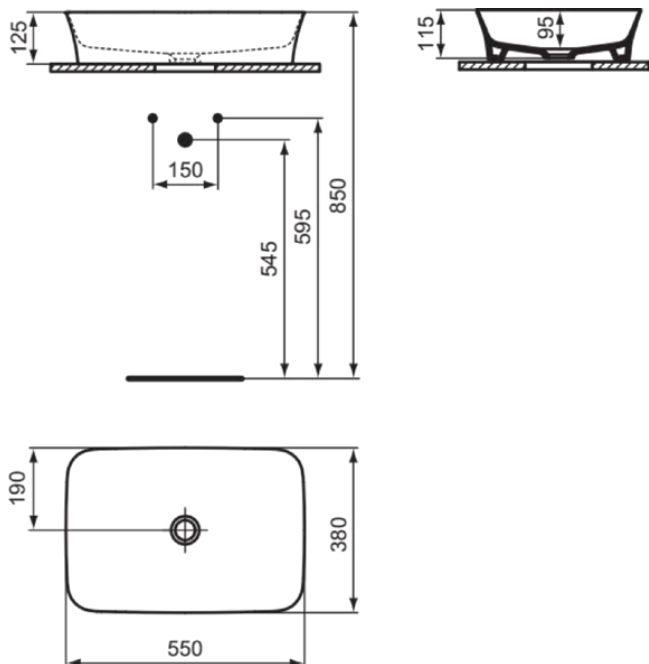

## E2076V8

IPALYSS | Schale 550x380x145 mm in nerz, ohne Hahnloch, ohne Überlauf | Diamatec

### Allgemeine Informationen

Produktart	Schale
Marke	Ideal Standard
Kollektion	IPALYSS
Designer	Studio Levien
Farbcode	V8
Farbbeschreibung	Nerz
Oberflächenveredelung	satin
Maximale Höhe (mm)	145
Maximale Breite (mm)	550
Ausladung (mm)	380
EAN Code	5017830543527
Nettogewicht (kg)	7.50