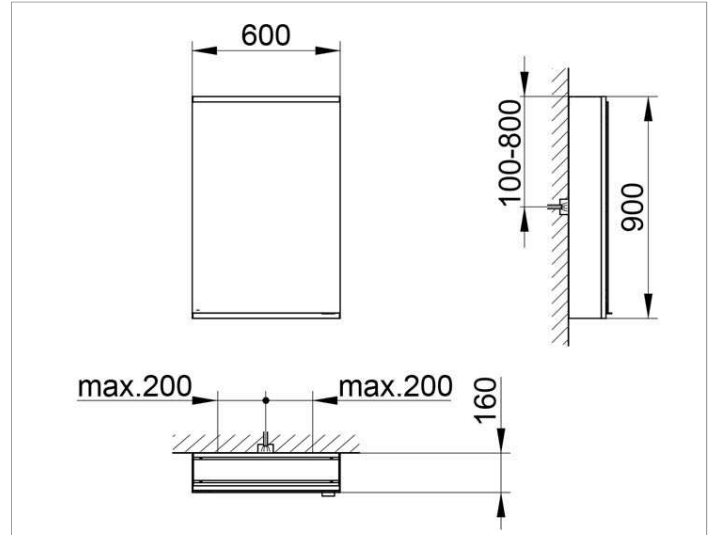

Royal Modular 2.0
800001061100000 Spiegelschrank

PRODUKT

ZEICHNUNG

OBERFLÄCHE

silber-eloxiert

ABMESSUNG

600 x 900 x 160 mm