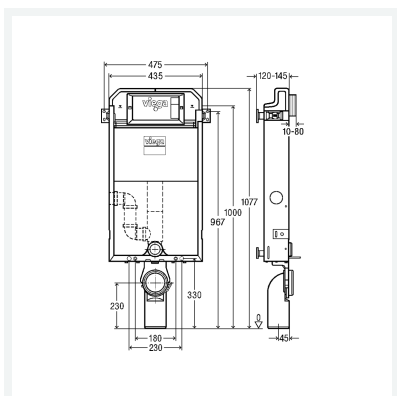

**Prevista Pure-WC-Block  
mit Lüfteranschluss  
1077 mm**

- für Ein- und Ummauerung
- kompatibel mit allen WC-Betätigungsplatten für Prevista, 2-Mengen-Spültechnik

**Ausstattung**

Rahmen verzinkt, UP-Spülkasten 3H, Kondenswasserdämmung für Spülkasten halogenfrei nach DGNB ENV1.2 Kriterium QS4 konform, Spülstromdrossel, WC-Anschlussgarnitur, Befestigungsmaterial, Spritzwasserschutz, Wasseranschluss R $\frac{1}{2}$  hinten und oben, WC-Anschlussbogen DN90 aus PP, Übergangsstück exzentrisch DN90/100, Spülrohr mit Lüfteranschluss DN50

**Hinweis**

Betätigungsplatten und Zubehör: Produktgruppe WC- und Urinal-Betätigungsplatten für Prevista.

**Modell 8512.31**

**Artikel 771 959**

## Eigenschaften

Werkseinstellung Kleinspülmenge	ca. 3 l	
Einstellbereich Kleinspülmenge	ca. 2–4 l	
Werkseinstellung Großspülmenge	ca. 6 l	
Einstellbereich Großspülmenge	ca. 3,5–7,5 l	
Belastung max.	400 kg	
Ausladung max.	700 mm	
Bauhöhe	BH	1077
Gewicht	7500 g	
Volumen	70370,3 cm <sup>3</sup>	