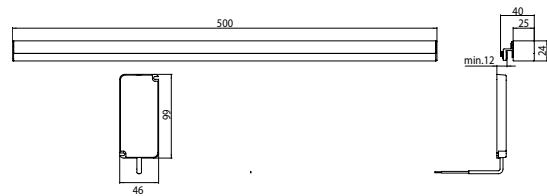

PRODUKTINFORMATION

LED-Spiegel-Klemmleuchte chrom

Art.-Nr.4492 001 06

waagrecht, 500 mm, (4.000 K)