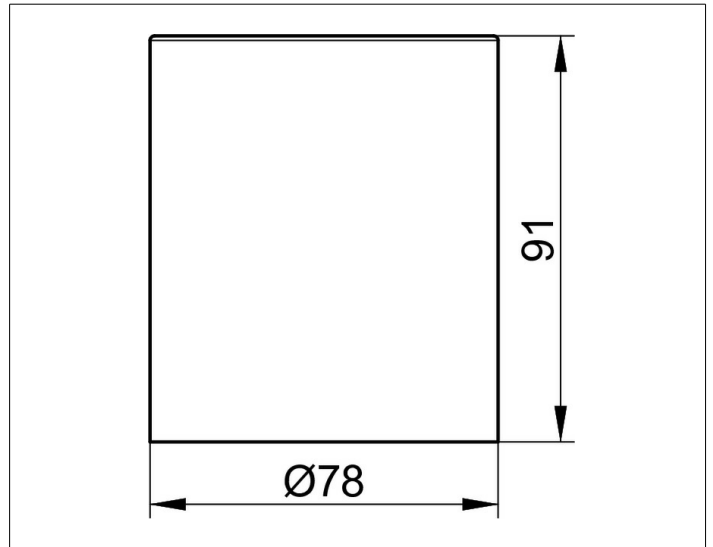

Edition 90

19052009000 Stülpglas

PRODUKT

ZEICHNUNG

PRODUKTBESCHREIBUNG

Echtkristall-Glas mattiert, lose

AUSSCHREIBUNGSTEXT

KEUCO EDITION 90 Stülpglas
Echtkristall-Glas, lose