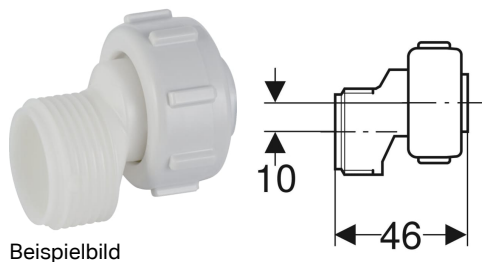

Geberit Exzenter für Füllventil Typ 380

Beispielbild

Art.-Nr.	VE1	VE2
240.711.00.1	1 St.	10 St.