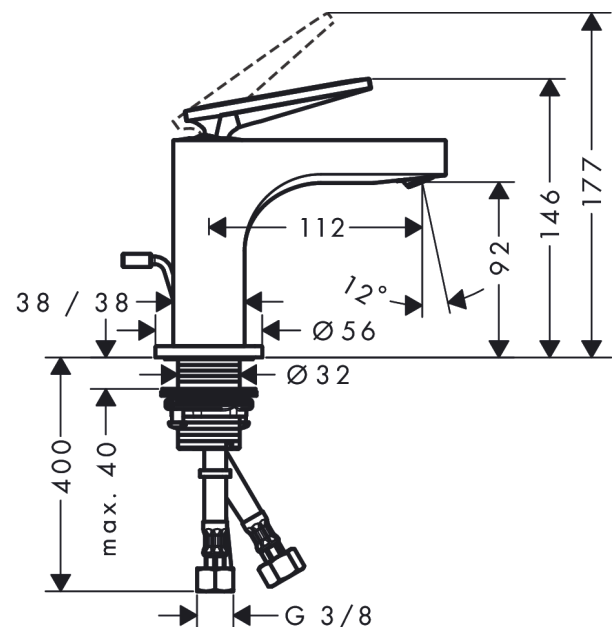

Maßzeichnung