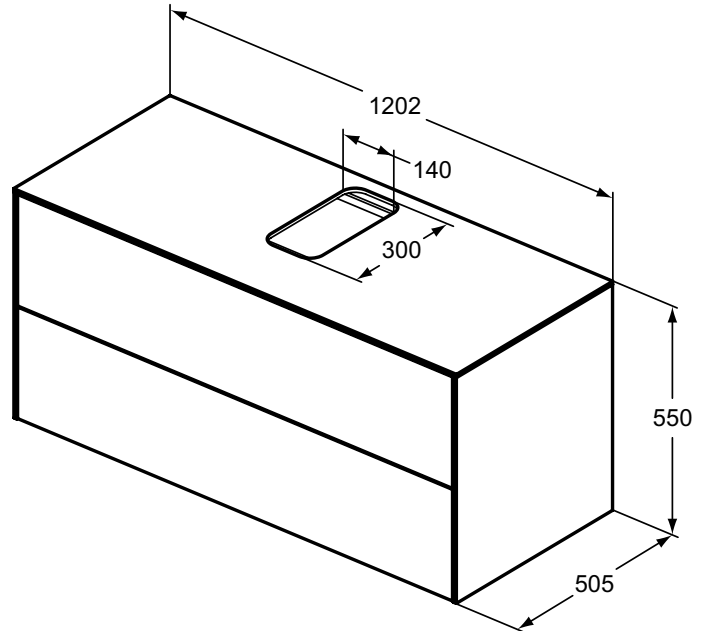

Ideal Standard

Möbel

Conca

Artikel-Nr.: T3943Y2

Waschtischunterschrank 1202x550mm

Conca Waschtischunterschrank 1202x550mm, mit 2 Push-Pull Auszügen, mit Waschtischplatte

Farbe: Y2 - Anthrazit matt

Eigenschaften: .Push-Pull Möbel
.FSC Zerifiziert

Mehr Produktdetails:

| | |
|-----------------------|----------------------------|
| Montage: | Wandhängend |
| Gewicht (kg): | 56,40 |
| Material: | MDF |
| Designer: | Palomba Serafini Associati |
| Höhe (mm): | 550 |
| Breite (mm): | 1202 |
| Tiefe/Ausladung (mm): | 505 |
| Form: | Rechteckig |