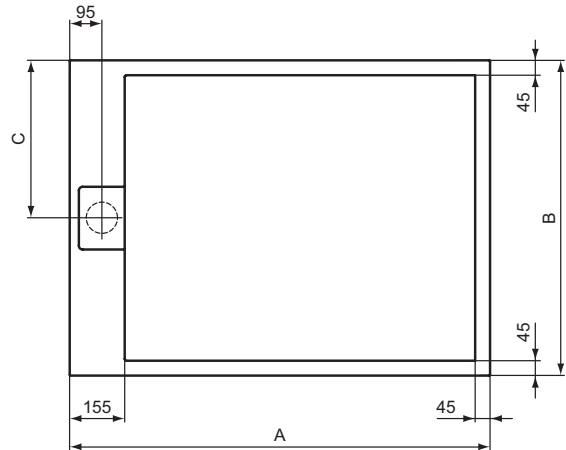

# Ultra Flat S Ideal Standard

Ideal Standard

Artikel-Nr.: T5240FR

## Rechteck-Brausewanne 1000x700mm, bodeneben

Ultra Flat S Ideal Standard i.life Rechteck-Brausewanne  
1000x700mm, bodeneben

Farbe: FR - Carraraweiß

Technologie: Ideal Solid

Eigenschaften: .

### Mehr Produktdetails:

Zulassungen: DIN EN 14527; DIN EN 251; DIN  
EN 51097 Klasse C

Gewicht (kg): 24,40

Material: Ideal Solid

Designer: Palomba Serafini Associati

Höhe (mm): 30

Breite (mm): 700

Länge (mm): 1000

Form: Rechteckig

	A	B	C
T5220	1200	800	400
T5221	1200	900	450
T5223	1000	800	400
T5228	1200	1000	500
T5231	1000	900	450
T5233	1200	700	350
T5237	900	700	350
T5240	1000	700	350

Ideal Standard GmbH - Deutschland