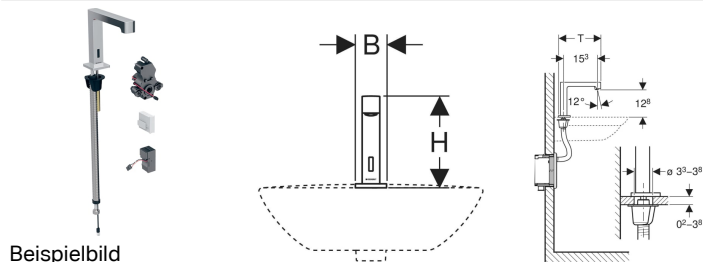

## Geberit Brenta Waschtischarmatur Standmontage, Netzbetrieb, für UP-Funktionsbox

### Verwendungszwecke

- Zur Entnahme von Leitungswasser
- Für öffentliche und halböffentliche Bereiche
- Zum Einbau in Waschtische oder Waschtischplatten
- Zum Einbau in Geberit Montageelemente für Waschtisch, elektronische Standarmatur mit UP-Funktionsbox
- Zum Einbau in Geberit Rohbauset für elektronische Waschtischarmaturen, Standmontage, mit UP-Funktionsbox
- Zum Anschließen von Kalt- und Warmwasser (nur bei Modell mit Mischer oder Thermostatmischer)
- Zum Anschließen von Kalt- oder Mischwasser (nur bei Modell ohne Mischer)
- Für den Einsatz mit Edelstahlbecken
- Modell mit Mischer oder Thermostatmischer nicht geeignet für Durchlauferhitzer, siehe Technisches Datenblatt "Waschtischarmaturen mit Durchlauferhitzern"