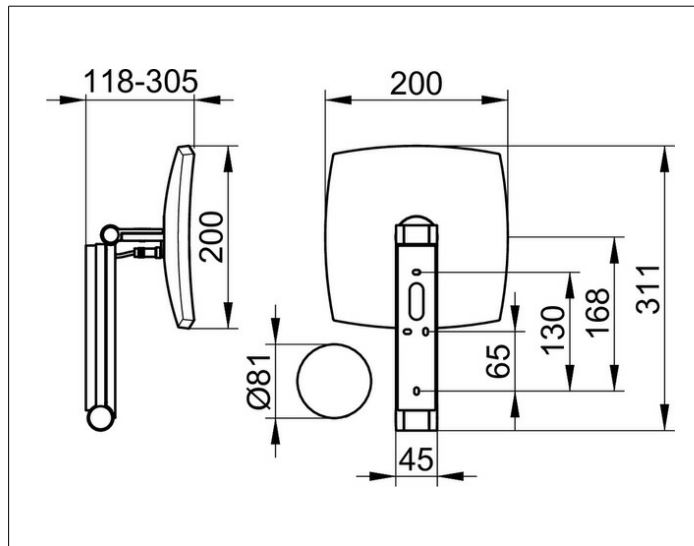

Kosmetikspiegel

17613019006 Kosmetikspiegel

PRODUKT

ZEICHNUNG

PRODUKTBESCHREIBUNG

beleuchtet, 5-stufig einstellbare Lichtfarbe von 2700 Kelvin (warmweiß) bis 6500 Kelvin (Tageslicht), Glasbedienfeld, Unterputz-Kabelführung, an dreidimensional verstellbarem Schwenkarm, Spiegel einseitig, Vergrößerungsfaktor x 5

Bedienung:

Glasbedienfeld mit kapazitiver Touch-Sensorik und LED-Anzeige, DALI-steuerbar

Stromversorgung:

Netzanschluß über Wandanschlußdose, 12 V Unterputz-Netzteil, Eingangsbereich 220-240 V, Verbrauch im Standby: < 0,5 Watt

Beleuchtung:

LED 7 Watt (Lebensdauer > 50.000 Stunden)

EEK: D , 7 kWh/1000h

OBERFLÄCHE

verchromt

ABMESSUNG

2 Lichtfarben, o. Kabel, DALI