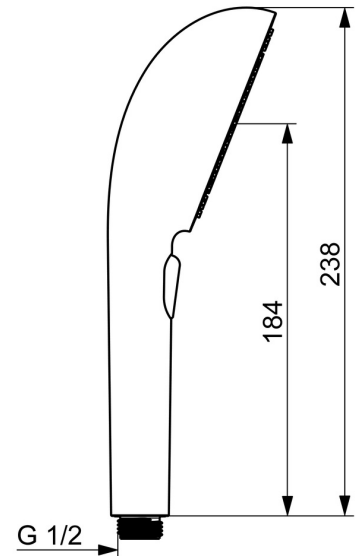

HANSAAURELIA Eine Symphonie aus Einfachheit und Eleganz.

Entdecken Sie die Harmonie von HANSAAURELIA, eine Symphonie aus Einfachheit und Eleganz. AURELIA schöpft das Design aus den exquisiten Elementen der wilden Natur. Vom anmutigen Lotusblüten-Spray, entworfen für reines Vergnügen, bis zur einfachsten Kurve eines winzigen Wassertropfens, der unsere Handbrause formt, spiegelt jedes Detail die Schönheit der Natur um uns herum wider. Anmut ist der Schlüssel zu jedem Element und schafft eine nahtlose Verbindung zwischen Form und Funktion.

110mm - 3-strahlige Handbrause
Einfacher Druckknopf-Umschalter für die Auswahl des Strahltyps

ERHÖHEN SIE IHR DUSCHVERGNÜGEN

- Dusche
- Zubehör
- Stahl gebürstet
- Anti-Kalk-Technik
- Pulsierend - Starker Wasserstrahl zur Massage oder Körperbehandlung, Intensiv - Belebender Wasserstrahl, Entspannend - Sanfter Wasserstrahl, angenehm für den ganzen Körper
- 3-strahlig