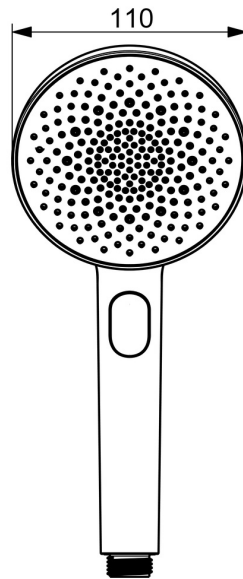

EAN: 4057304021343  
[static.hansa.com/4733010080](https://static.hansa.com/4733010080)

HANSAAURELIA Eine Symphonie aus Einfachheit und Eleganz.

Entdecken Sie die Harmonie von HANSAAURELIA, eine Symphonie aus Einfachheit und Eleganz. AURELIA schöpft das Design aus den exquisiten Elementen der wilden Natur. Vom anmutigen Lotusblüten-Spray, entworfen für reines Vergnügen, bis zur einfachsten Kurve eines winzigen Wassertropfens, der unsere Handbrause formt, spiegelt jedes Detail die Schönheit der Natur um uns herum wider. Anmut ist der Schlüssel zu jedem Element und schafft eine nahtlose Verbindung zwischen Form und Funktion.

110mm - 3-strahlige Handbrause  
 Einfacher Druckknopf-Umschalter für die Auswahl des Strahltyps

ERHÖHEN SIE IHR DUSCHVERGNÜGEN

- Dusche
- Zubehör
- Stahl gebürstet
- Anti-Kalk-Technik
- Pulsierend - Starker Wasserstrahl zur Massage oder Körperbehandlung, Intensiv - Belebender Wasserstrahl, Entspannend - Sanfter Wasserstrahl, angenehm für den ganzen Körper
- 3-strahlig

### Technische Eigenschaften

Warmwasserversorgung **max. +65°C**  
Arbeitsdruck **0.5-5 bar**  
Anschlussgröße **G1/2**  
Werkstoff **Verbundwerkstoff**