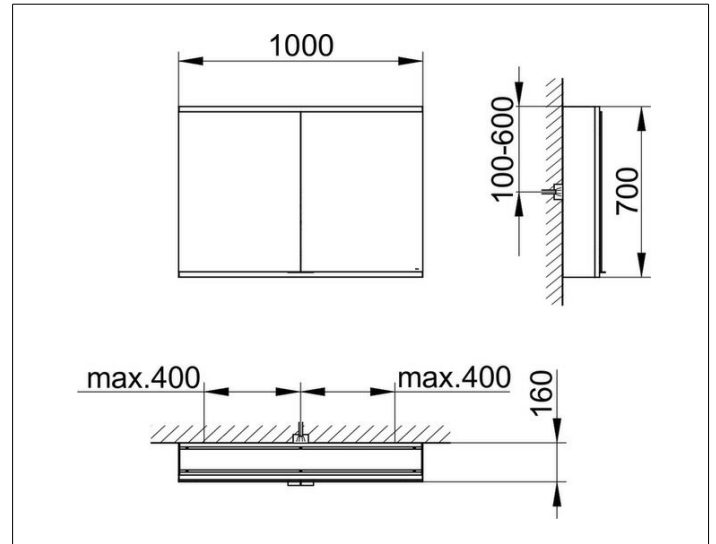

Royal Modular 2.0  
800201100100200 Spiegelschrank

PRODUKT

ZEICHNUNG

OBERFLÄCHE

silber-eloxiert

ABMESSUNG

1000 x 700 x 160 mm