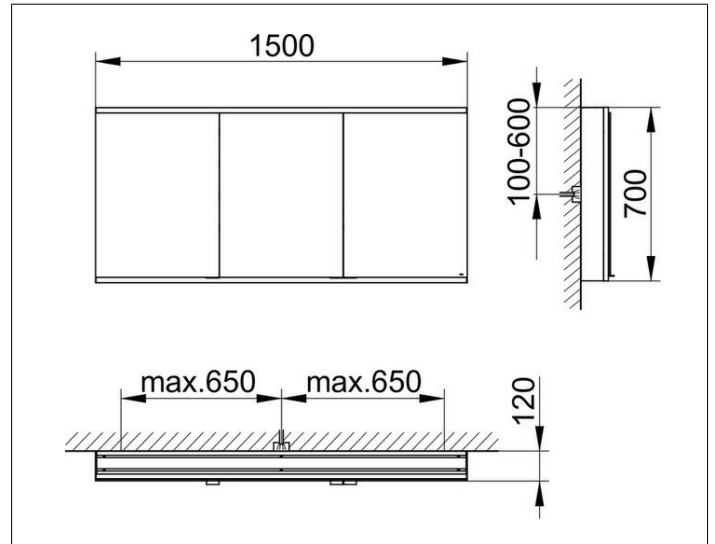

Royal Modular 2.0
80031115000000 Spiegelschrank

PRODUKT

ZEICHNUNG

EEK: A++, A+, A ,

OBERFLÄCHE

silber-eloxiert

ABMESSUNG

1500 x 700 x 120 mm