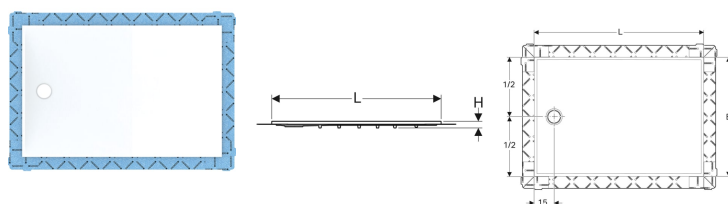

Geberit Setaplano Duschfläche rechteckig

Beispielbild

Verwendungszwecke

- Zum Einbau innerhalb von Gebäuden
- Zur Verwendung als bodenebene Duschfläche
- Für Fußbodenaufbauten bis Oberkante Fertigfußboden 6–25 cm
- Für erhöhten Einbau bis 2 cm über Fertigfußboden
- Für Verbundabdichtungen
- Für barrierefreies Bauen geeignet

Eigenschaften

- Rutschhemmklasse C nach EN 16165 (barfüssiges Begehen)

Lieferumfang

- Schutzfolie

Zusätzlich zu bestellen

- Installationsrahmen für Geberit Duschflächen aus Mineralwerkstoff
- Duschwannenablauf für Geberit Duschflächen aus Mineralwerkstoff

- Erhöhte Schallschutzanforderungen mit Geberit Installationsrahmen erfüllt
- Dichtvlies vormontiert
- Dichtvlies umlaufend 10 cm, zur Anbindung von Abdichtsystemen
- Reinigung einfach
- Mit bis zu 300 kg belastbar
- Erfüllt Anforderungen nach EN 14527, Klasse 1

Technische Daten

Werkstoff

Varicor

Art.-Nr.	Farbe / Oberfläche	L	B	H	VE1
154.292.11.1	weiß-alpin / matt	90 cm	75 cm	4.5 cm	1 St.

Zubehör

- Geberit Installationsrahmen für Setaplano Duschfläche bis 100 cm, für vier Füße
- Geberit Installationsrahmen für Setaplano Duschfläche über 100 cm, für sechs Füße
- Geberit Duschwannenablauf mit vier Füßen, für Setaplano Duschfläche, Sperrwasserhöhe 30 mm
- Geberit Duschwannenablauf mit vier kurzen Füßen, für Setaplano Duschfläche, Siphonierhöhe 50 mm
- Geberit Duschwannenablauf mit vier Füßen, für Setaplano Duschfläche, Sperrwasserhöhe 50 mm
- Geberit Ablaufanschluss mit vier Füßen, für Setaplano Duschfläche, stockwerksdurchdringende Installation
- Geberit Duschwannenablauf mit sechs Füßen, für Setaplano Duschfläche, Sperrwasserhöhe 30 mm
- Geberit Duschwannenablauf mit sechs Füßen, für Setaplano Duschfläche, Sperrwasserhöhe 50 mm
- Geberit Duschwannenablauf mit sechs kurzen Füßen, für Setaplano Duschfläche, Siphonierhöhe 50 mm
- Geberit Ablaufanschluss mit sechs Füßen, für Setaplano Duschfläche, stockwerksdurchdringende Installation