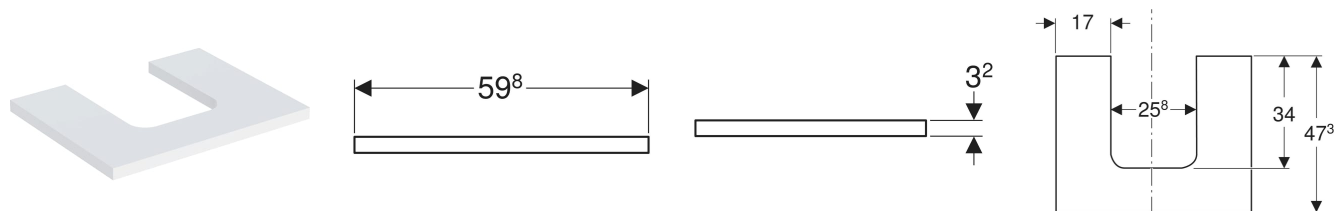

Geberit ONE Waschtischplatte mit Ausschnitt, für Aufsatzwaschtisch Schalenform

VERWENDUNGSZWECKE

- Zur Montage auf einem Geberit ONE, Acanto, iCon Waschtischunterschrank

EIGENSCHAFTEN

- FSC™ C134279 zertifiziert
- Feuchtigkeitsbeständig

TECHNISCHE DATEN

Werkstoff Hochverdichtete Dreischicht-Holzspanplatte

LIEFERUMFANG

- Waschtischplatte
- Befestigungsmaterial

ZUSÄTZLICH ZU BESTELLEN

- Geberit ONE Aufsatzwaschtisch Schalenform, CleanDrain

- Geberit ONE Aufsatzwaschtisch Schalenform

INFO

- Für die Installation des Unterschranks wird ein Geberit Waschbeckenanschluss, Raumsparmodell benötigt. Siehe Sortimentsübersicht Waschtisch-Serie oder Onlinekatalog, Zubehör Waschtische.
- Mix & Match: Artikel gleicher Breite sind in den Serien Geberit ONE, Acanto, iCon frei kombinierbar

Art-Nr.	Mix & Match	Farbe / Oberfläche	Ausschnitt	B cm	B1 cm	H cm	T cm	VE1 St.
505.271.00.2 *	Ja	weiß / lackiert matt	mittig	59.8	17	3.2	47.3	1

* Auftragsbezogene Produktion