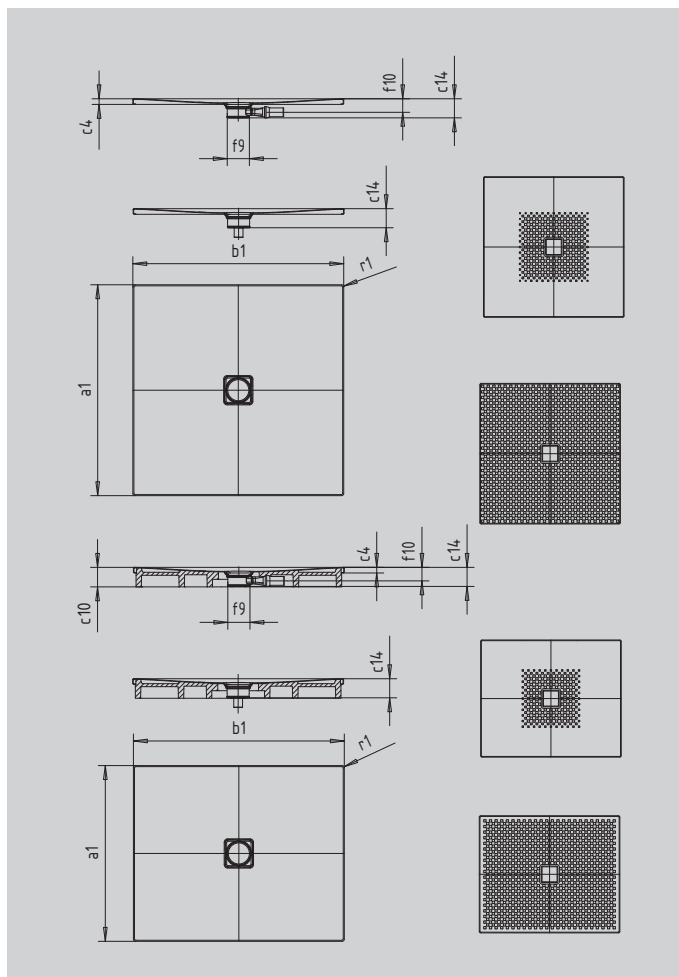

# CONOFLAT

- klares, puristisches Design
- höchster Standkomfort durch flachen, emaillierten Ablaufdeckel, der bündig in die Duschfläche eingelassen ist
- absolut bodengleich einbaubar
- die ideale Ergänzung zur CONODUO-Badewanne und dem CONO Waschtisch
- designed by Sottsass Associati
- aus KALDEWEI Stahl-Emaile

Abbildung ähnlich

SECURE<sup>+</sup>

Modell		864
Äußere Länge	$a_1$	1000 mm
Äußere Breite	$b_1$	1700 mm
Tiefe Innen	$c_1$	23 mm
Randhöhe	$c_4$	32 mm
Höhe mit Wannenträger extraflach	$c_{16}$	49 mm
Durchmesser Ablaufloch	$f_9$	Ø 120 mm
Anschlusshöhe Siphon	$f_{10}$	76 mm
Äußerer Radius	$r_1$	12 mm
Nettogewicht		43 kg
Antislip		588 x 588 mm
Vollantislip		932 x 1652 mm
SECURE PLUS		Vollflächig