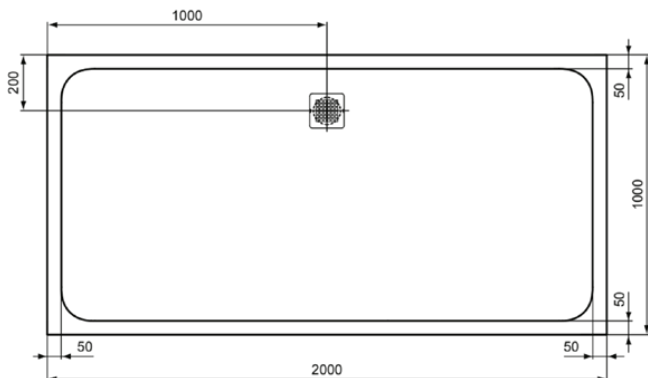

ULTRA FLAT S

K8327DD

ULTRA FLAT S | Rechteck-Brausewanne 2000x1000x30 mm in kundenspezifisch, ohne Ablaufgarnitur | Antibakteriell, Rutschhemmende Oberfläche, Barrierefrei, gemäß DIN 18040, Zuschneidbar, Easy repair, 30 mm Höhe

Bild & Zeichnung

Allgemeine Informationen

Produktart	Rechteck-Brausewanne
Marke	Ideal Standard
Kollektion	ULTRA FLAT S
Farbcode	DD
Farbbeschreibung	Kundenspezifisch
Oberflächenveredelung	Kundenspezifisch
Maximale Höhe (mm)	30
Maximale Breite (mm)	2000
Ausladung (mm)	1000
EAN Code	4015413077446
Nettogewicht (kg)	70.00