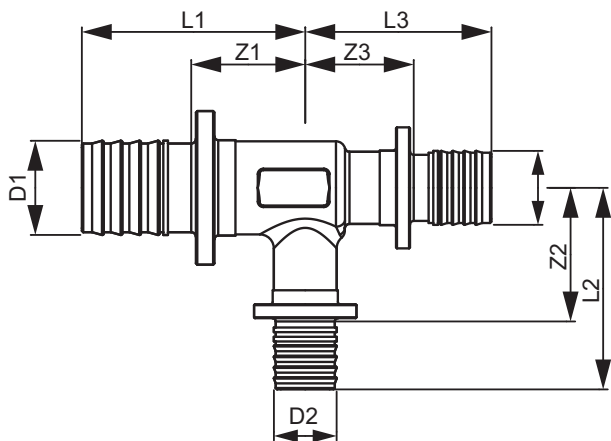

### TECEflex T-Stück reduziert, PPSU

Artikelnummer: 730514

Dimension: 25 x 16 x 25

Material: PPSU

LE 1: 10 St.

LE 2: 30 St.

#### Beschreibung:

T-Stück reduziert aus Hochleistungskunststoff PPSU. Fitting mit optimiertem Durchflusswiderstand (Zetawert) im Durchgang als auch im Abgang. Zur O-Ring freien Druckhülsenverbindung mit TECEflex Rohren. Ohne TECEflex Druckhülsen.

#### Vertriebsdaten:

Produktname: TECEflex T-Stück reduziert Dimension 25 x 16 x 25, PPSU

Warengruppe: 700

Produktgruppe: 1007000040

Dimension: 25 x 16 x 25

Z1: 22

Z2: 27

Z3: 22