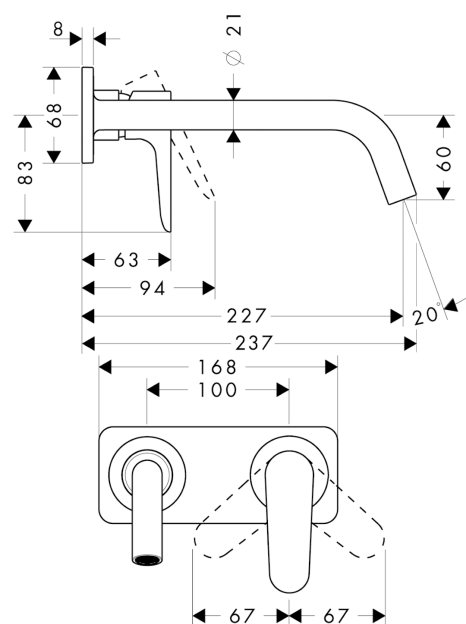

AXOR Citterio M

Einhebel-Waschtischmischer Unterputz für Wandmontage mit Auslauf 227 mm und Platte

Oberfläche: **Brushed Gold Optic** Artikelnummer: **34115250**

Merkmale

- besteht aus: Einhebel-Waschtischmischer Unterputz für Wandmontage, Ablaufgarnitur
- Ausladung: 227 mm
- Griffvariante: Hebelgriff
- Strahlart: Normalstrahl
- maximale Durchflussmenge bei 3 bar: 5 l/min
- Keramikmischsystem
- Temperaturbegrenzung einstellbar
- für Durchlauferhitzer geeignet
- unverschleißbare Ablaufgarnitur
- Anschlussart: Grundkörper
- Anschlussgröße: DN15
- Griff rechts oder links positionierbar, abhängig von der Installation des Grundkörpers
- EU-Taxonomie: max. 6 l/min - wesentlicher Beitrag (SC) möglich
- PA-IX 18117/IO

Technologie

Produktabbildung

Maßzeichnung

AXOR Citterio M
Einhebel-Waschtismischer Unterputz für Wandmontage mit Auslauf 227 mm und Platte
 Oberfläche: **Brushed Gold Optic** Artikelnummer: **34115250**

Durchflussdiagramm

AXOR Citterio M

Einhebel-Waschtismischer Unterputz für Wandmontage mit Auslauf 227 mm und Platte

Oberfläche: **Brushed Gold Optic** Artikelnummer: **34115250**

Einbaubeispiel