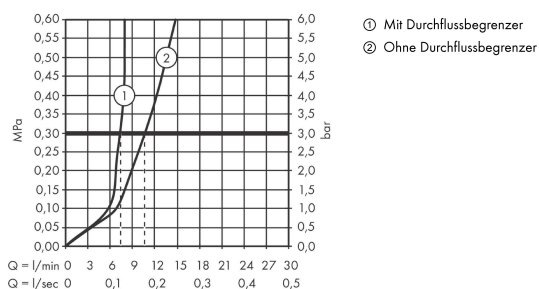

AXOR Citterio M

Einhebel-Waschtischmischer Unterputz für Wandmontage mit Auslauf 227 mm und Platte

Oberfläche: **Brushed Gold Optic** Artikelnummer: **34115250**

Merkmale

- besteht aus: Einhebel-Waschtischmischer Unterputz für Wandmontage, Ablaufgarnitur
- Ausladung: 227 mm
- Griffvariante: Hebelgriff
- Strahlart: Normalstrahl
- maximale Durchflussmenge bei 3 bar: 5 l/min
- Keramikmischsystem
- Temperaturbegrenzung einstellbar
- für Durchlauferhitzer geeignet
- unverschleißbare Ablaufgarnitur
- Anschlussart: Grundkörper
- Anschlussgröße: DN15
- Griff rechts oder links positionierbar, abhängig von der Installation des Grundkörpers
- EU-Taxonomie: max. 6 l/min - wesentlicher Beitrag (SC) möglich
- PA-IX 18117/IO

Technologie

Produktabbildung

Maßzeichnung

AXOR Citterio M
Einhebel-Waschtismischer Unterputz für Wandmontage mit Auslauf 227 mm und Platte
 Oberfläche: **Brushed Gold Optic** Artikelnummer: **34115250**

Durchflussdiagramm

AXOR Citterio M

Einhebel-Waschtismischer Unterputz für Wandmontage mit Auslauf 227 mm und Platte

Oberfläche: **Brushed Gold Optic** Artikelnummer: **34115250**

Einbaubeispiel