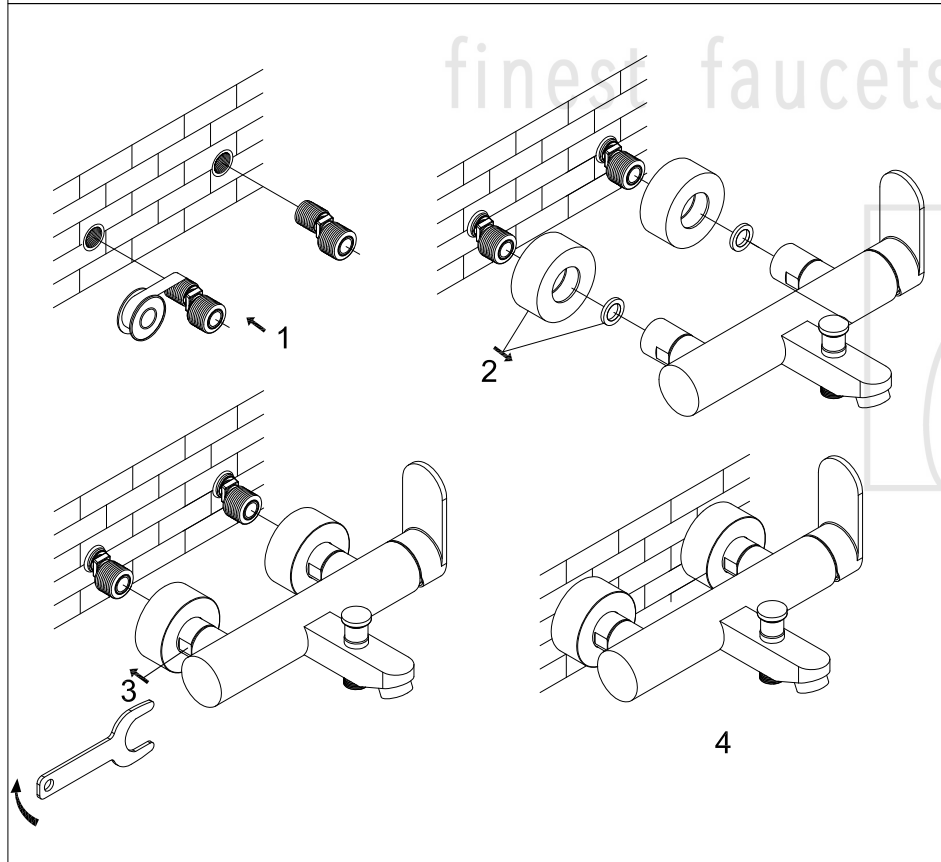

STEINBERG

Wanne/Brause-Einhebelmischbatterie

Art.Nr.170 1110

Installation

Technische Zeichnung

Explosionszeichnung