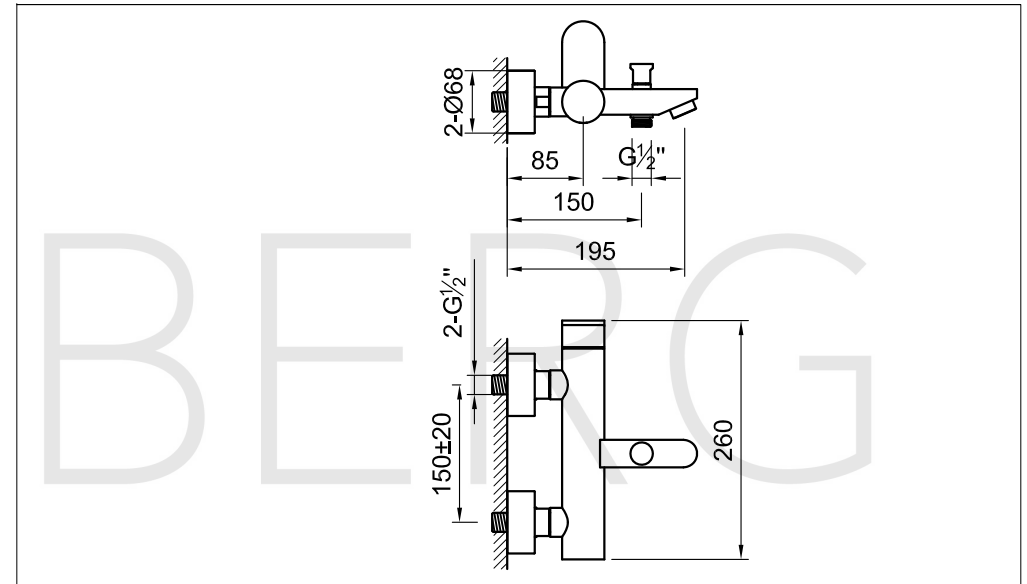

STEINBERG

Wanne/Brause-Einhebelmischbatterie

Art.Nr.170 1110

Installation

Technische Zeichnung

Explosionszeichnung